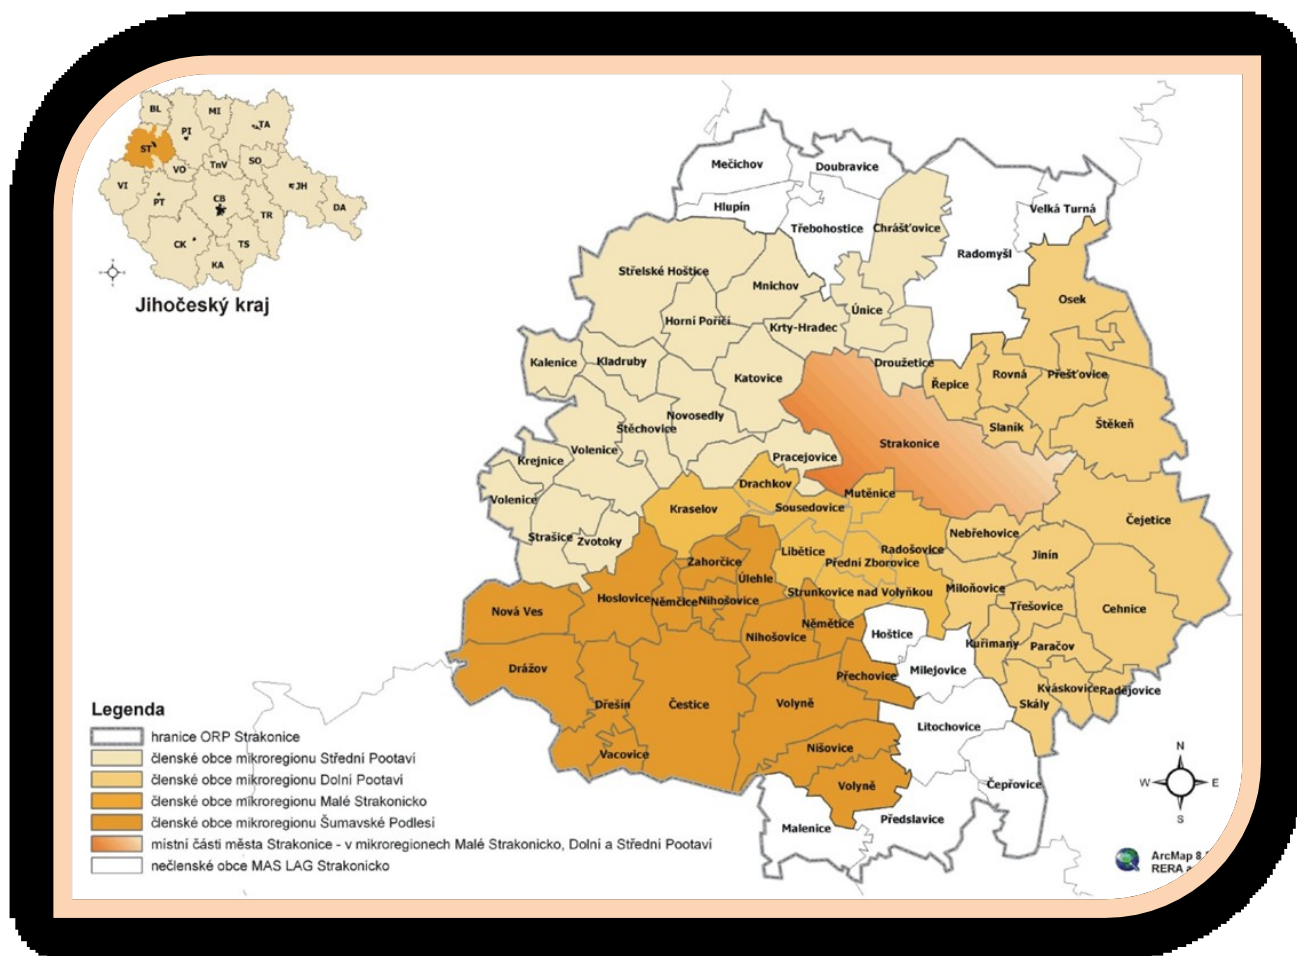

Mapa č. 1: MAPA ÚZEMÍ MAS STRAKONICKO S VYZNAČENÝM SÍDLEM

Mapa č. 2: MAPA ÚZEMÍ MAS STRAKONICKO V RÁMCI ÚZEMÍ ORP STRAKONICE

Území MAS Strakonicko vyplňuje téměř celé území ORP Strakonice a nikde nepřesahuje jeho hranice. Z 69 obcí ORP Strakonice patří do MAS Strakonicko 57 obcí.

 *Území ORP Strakonice začleněné v MAS Strakonicko*

 *Hranice ORP Strakonice*

Mapa č. 3: MAPA ÚZEMÍ MAS PODLE DSO A PODLE UMÍSTĚNÍ MAS STRAKONICKO NA ÚZEMÍ JIHOČESKÉHO KRAJE

1) V levém horním rohu je mapka všech ORP v Jihočeském kraji a je zde vyznačeno geografické umístění MAS Strakonicko.

2) Na území MAS působí 4 svazky obcí a všechny obce jsou členy v některém z nich. Svazky obcí tvoří hlavní členskou základnu MAS, z jejich iniciativy MAS vznikla.

Město Strakonice je členem přilehlých třech svazků

Území MAS je tvořeno 57 obcemi.

Tyto obce mají celkem 128 částí – kdysi samostatných obcí.