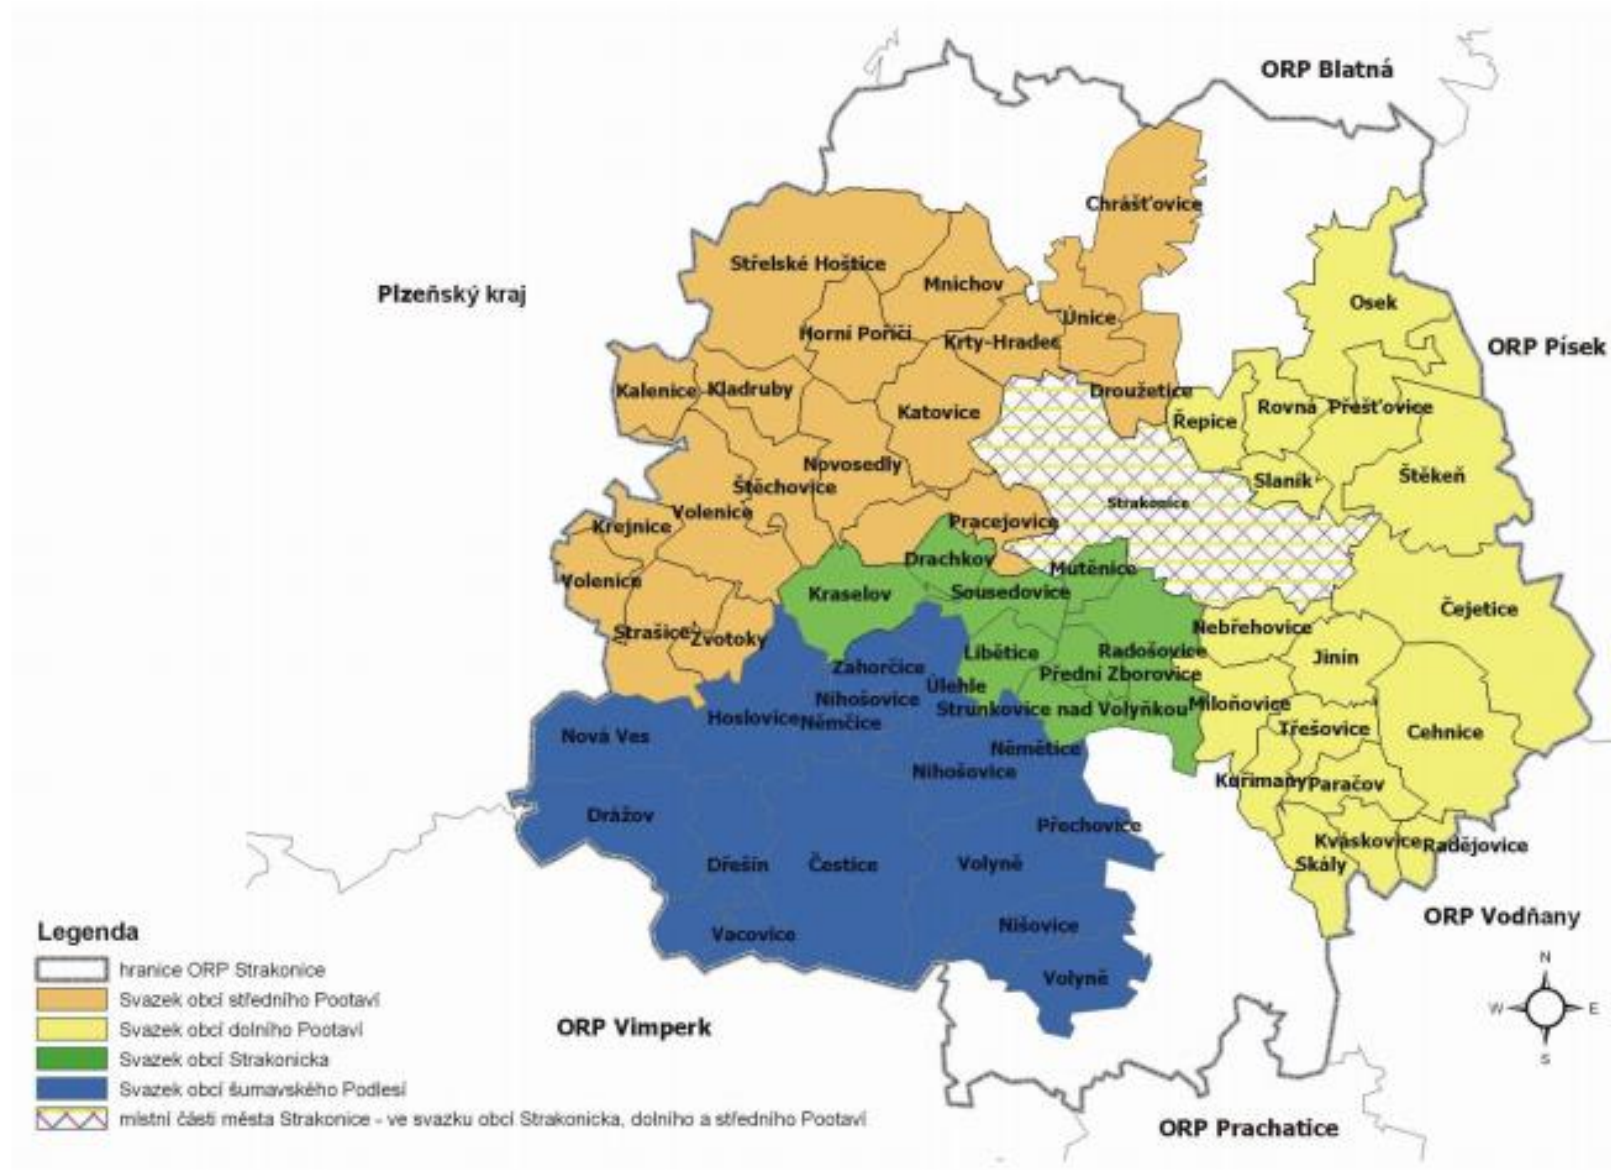

## Území MAS pro období 2014 - 2020

Obce zapojené v MAS pro období 2014-2020

	Svazek obcí středního Pootaví		Svazek obcí Strakonicka		Svazek obcí dolního Pootaví		Svazek obcí šumavského Podlesí
1	Droužetice	18	Drachkov	27	Cehnice	44	Čestice
2	Horní Poříčí	19	Kraselov	28	Čejetice	45	Drážov
3	Chrástovice	20	Libětice	29	Jinín	46	Dřešín
4	Kalenice	21	Mutěnice	30	Kuřimany	47	Hoslovice
5	Katovice	22	Přední Zborovice	31	Kváskovice	48	Němčice
6	Kladruby	23	Radošovice	32	Miloňovice	49	Němětice
7	Krejnice	24	Sousedovice	33	Nebřehovice	50	Nihošovice
8	Krty-Hradec	25	Strakonice	34	Osek	51	Nišovice
9	Mnichov	26	Strunkovice n/Vol.	35	Paračov	52	Nová Ves
10	Novosedly			36	Přeštovice	53	Přechovice
11	Pracejovice			37	Radějovice	54	Úlehle
12	Strašice			38	Rovná	55	Vacovice
13	Střelské Hoštice			39	Řepice	56	Volyně
14	Štěchovice			40	Skály	57	Zahorčice
15	Únice			41	Slaník		
16	Volenice			42	Štěkeň		
17	Zvotoky			43	Třešovice		